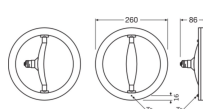

Caractéristiques Osram Circolux LED E27 Dépolie 14.5W
1521lm - 827 Blanc Très Chaud | Équivalent 100W

[Voir le produit](#)

Informations Générales

Réf.	242635
EAN	4058075606999
Marque	Osram
Nom du fabricant	LED CIRCOLUX 14,5W/827 230VFRE274X1 OSRAM
Vendu à l'unité - Carton complet	4
Lampdirect Garantie Totale	4 ans
Étiquette énergétique	F
Durée de Vie Moyenne (heure)	15000

Informations techniques

Technologie	LED
Référence Article	LED E27
Tension (V)	220-240
Dimmable	Non dimmable
Culot	E27 (Ampoule à vis standard)
Code Couleur	827 Blanc Très Chaud
Couleur de Lumière (Kelvin)	2700 Blanc Très Chaud
Indice de Rendu des Couleurs (Ra)	80-89 - Bon rendu des couleurs
Couleur Claire	Blanc
Options de couleur	Couleur unique
Efficacité Lumineuse (Lm/W)	105

Type de capteur	Pas de détecteur
-----------------	------------------

Information produit

Finition ampoule	Dépolie
------------------	---------

Gamme	Circolux
-------	----------

Dimensions

Diamètre (mm)	260
---------------	-----