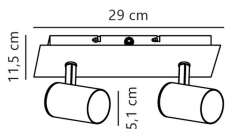

Caractéristiques Nordlux Frida 2-Spot Métal Blanc | Convient pour 2x GU10

[Voir le produit](#)

Informations Générales

Réf.	253660
EAN	5701581477186
Marque	Nordlux
Nom du fabricant	Frida 2-Spot | Spots | White
Lampdirect Garantie Totale	2 ans

Informations techniques

Technologie	Luminaire Retrofit
Tension (V)	220-240
Dimmable	Oui, avec une ampoule dimmable seulement
Convient pour	GU10
Lampe Incluse	Non
Nombre de lampes	2
Puissance Maximale Estimée	35
Inclinable	Oui
Montage	Plafond
Eclairage de Secours	Pas d'éclairage de secours
Référence Article	Retrofit Decorative Lighting

Informations de l'appareil