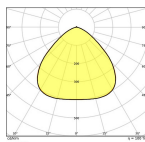

[Voir le produit](#)

Informations Générales

Réf.	257454
EAN	8719157070102
Marque	Ledvance
Nom du fabricant	Multipack 6x HID LED HB 105W-840 230VUN E40 4X1 LEDV
Vendu à l'unité - Carton complet	1
Lampdirect Garantie Totale	5 ans
Étiquette énergétique	E
Durée de Vie Moyenne (heure)	50000

Informations techniques

Technologie	LED
Référence Article	LED E40
Tension (V)	220-240
Dimmable	Non dimmable
Culot	E40
Code Couleur	840 Blanc Froid
Couleur de Lumière (Kelvin)	4000 Blanc Froid
Indice de Rendu des Couleurs (Ra)	80-89 - Bon rendu des couleurs
Couleur Claire	Blanc
Options de couleur	Couleur unique