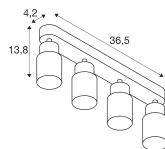

Specificaties SLV Puri 2.0 Aluminium Spot Wit | Geschikt voor 4x GU10

[Bekijk product](#)

Algemene informatie

Artikelnummer	260611
EAN	4024163293808
Merk	SLV
Fabrikantnaam	PURI 2.0 Tube, wand- en plafondopbouwarmatuur, long, 4x max. 6W GU10,
Lampdirect All-in garantie	5 jaar
Levensduur (uur)	0

Technische Informatie

Techniek	Armatuur met Fitting
Netspanning (Volt)	220-240
Dimbaar	Dimbaar i.c.m. dimbare lamp
Geschikt voor	GU10
Inclusief Lamp	Nee
Aantal lichtpunten	4
Maximale Wattage Lamp	6
Kantelbaar	Ja
Montage	Plafond, Muurmontage
Noodverlichting	Geen Noodverlichting
Type product	Designlamp met Fitting

Armatuur Informatie

IP-Waarde	IP20 - Bijna Stofdicht
Slagvastheid (IK-waarde)	IK02 - 0.20 Joule
Bedrijfstemperatuur	-20 tot + 45
Kleur Armatuur	Wit
Behuizing	Aluminium
Product Serie	PURI 2.0

Afmetingen

Lengte (mm)	365
Breedte (mm)	55
Hoogte (mm)	138