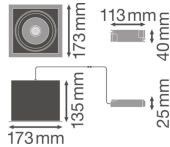

**Specificaties Ledvance LED Spot  
Vierkant Kantelbaar Zwart-Wit 30W  
2700lm 36D - 830 Warm Wit |  
Zaagmaat 164mm**

[Bekijk product](#)

## Technische Informatie

Techniek	LED Geïntegreerd
Netspanning (Volt)	220-240
Dimbaar	Niet Dimbaar
Kleurcode	830 Warm Wit
Lichtkleur (Kelvin)	3000 Warm Wit
Kleurweergave (Ra)	80-89 - Goede kleurweergave
Lichtkleur	Wit
Kleurinstelling	Enkele kleur
Lumen Watt Verhouding (Lm/W)	90
Gradenbundel (graden)	36
Type product	LED Inbouwspots

## Armatuur Informatie

Inclusief Lamp	Ja
Montage	Inbouwmontage
Zaagmaat (mm)	164x164
Inbouwdiepte (mm)	250
IP-Waarde	IP20 - Bijna Stofdicht
Slagvastheid (IK-waarde)	IK03 - 0.35 Joule
Bedrijfstemperatuur	-10 tot +40
Behuizing	Aluminium
Kleur Armatuur	Wit
Noodverlichting	Geen Noodverlichting
Powerfactor	>0.90
Kantelbaar	Ja
Product Serie	SPOT MULTI

## Afmetingen

Lengte (mm)	173
Breedte (mm)	173
Hoogte (mm)	135
Diameter (mm)	173