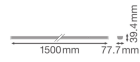

[Bekijk product](#)

Algemene informatie

Artikelnummer	247129
EAN	4058075773295
Merk	Ledvance
Fabrikantnaam	TRUSYS FLEX P 70W 840 DS CL WT EM LEDV
Lampdirect All-in garantie	3 jaar
Levensduur (uur)	100000

Technische Informatie

Techniek	LED Geïntegreerd
Netspanning (Volt)	220-240
Dimbaar	Niet Dimbaar
Lichtkleur	Wit
Kleurcode	840 Koel Wit
Lichtkleur (Kelvin)	4000 Koel Wit
Kleurweergave (Ra)	80-89 - Goede kleurweergave
Kleurinstelling	Enkele kleur
Lumen Watt Verhouding (Lm/W)	175
Gradenbundel (graden)	30
Powerfactor	>0.95
Inclusief Lamp	Ja