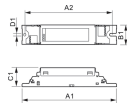

Specificaties Philips HF-S 258 TL-D II 220-240V

[Bekijk product](#)

Product Details

Aantal in omdoos **12**

Algemene informatie

Artikelnummer	180516
EAN	8711500999085
Merk	Philips
Fabrikantnaam	HF-S 258 TL-D II 220-240V 50/60Hz
Lampdirect All-in garantie	1 jaar