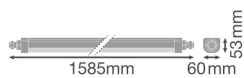

Specificaties Voordeelpak 4x Ledvance LED Waterdichte Montagebalk 50W 6100lm - 840 Koel Wit | 150cm

[Bekijk product](#)

Algemene informatie

Artikelnummer	257380
EAN	8719157069168
Merk	Ledvance
Fabrikantnaam	Multipack 4x DP COMP TH 1500 V 50W 840 IP66 PS LEDV
Lampdirect All-in garantie	5 jaar
Levensduur (uur)	75000

Technische Informatie

Techniek	LED Geïntegreerd
Netspanning (Volt)	220-240
Dimbaar	Niet Dimbaar
Lichtkleur	Wit
Kleurcode	840 Koel Wit
Lichtkleur (Kelvin)	4000 Koel Wit
Kleurweergave (Ra)	80-89 - Goede kleurweergave
Kleurinstelling	Enkele kleur
Lumen Watt Verhouding (Lm/W)	123
Powerfactor	>0.90
Inclusief Lamp	Ja
Lengte	150cm

Type product

Waterdichte LED Balken

Armatuur Informatie

Montage	Opbouwmontage
Armatuur Aansluiting	Aansluitingseenheid 3-polig
Optische Afdekking	PC (Polycarbonaat)
IP-Waarde	IP66 - Volledig Stof- en Waterdicht
Slagvastheid (IK-waarde)	IK08 - 5 Joule
Bedrijfstemperatuur	-20 tot + 45
Behuizing	Polycarbonaat
Kleur Armatuur	Wit
Noodverlichting	Geen Noodverlichting
Product Serie	Compact

Afmetingen

Lengte (mm)	1585
Breedte (mm)	60
Hoogte (mm)	53

Sensor Informatie

Sensortype

Geen sensor

Waarom Lampdirect?

Bestel bij de **grootste lichtspecialist** van Europa

Offerte op maat